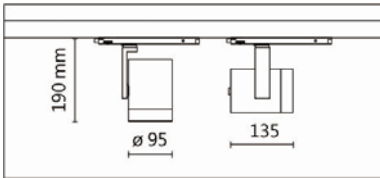

Tons:

TRACK LIGHTS 軌道投射燈系列

SA-8520-AD/CS

+PE-DG40RA42

Features & Application 產品特點 & 適用場所

- 大功率多晶 LED 版本
- 4 度超角出光，滿足特定應用範圍
- 深防眩、多種出光角度，可搭配防眩蜂巢網和光型拉伸配件
- 燈體自帶數位調光旋鈕(1~100%)，讓調試更簡單快捷
- 支架可水平旋轉 355+10 度、燈頭擺動 180 度；依據被照物位置，靈活調整投射方向
- 採用優質鋁合金，導熱效果好，使用壽命高
- 外觀現代簡約，可融入多種建築裝修風格

適用於各類高端博物館、美術館等，解決細小物件的展示照明需求

Options 可選

色溫: 2700K、3000K、4000K

瓦數: 30W (1000mA)

角度: 9°、12°、24°、30°

顏色: 砂白、砂黑、銀灰

Product specifications 產品規格

光源 (Light Source)	LUMINUS SST LED	安裝方式 (Installation)	Track system 軌道系統
顯色性 (Color rendering)	Ra ≥ 90	產品材質 (Material)	Aluminum 鋁
輸入電參數 (Input)	AC 220-240V, 50/60Hz	產品淨重 (Net Weight)	/
安定器/變壓器/驅動器 (Ballast/Transformer/Driver)	HT4-PE40AD	安規執行標準 (Standards of Safety)	EN 60598-1:2015、 EN 60598-2-1:1989 EN 60598-2-6:1994+A1:1997
線材 / 長度 / 連接器 (Connecting)	湯石軌道電源頭(HT4-PE40AD)	儲存條件 (Storage Condition)	溫度: -20°C to + 50°C、 濕度: 85%RH

Accessories 配件

Reflector 反射罩

Finishing 燈具顏色

Details 點擊跳轉詳情頁

2700K

3000K

4000K