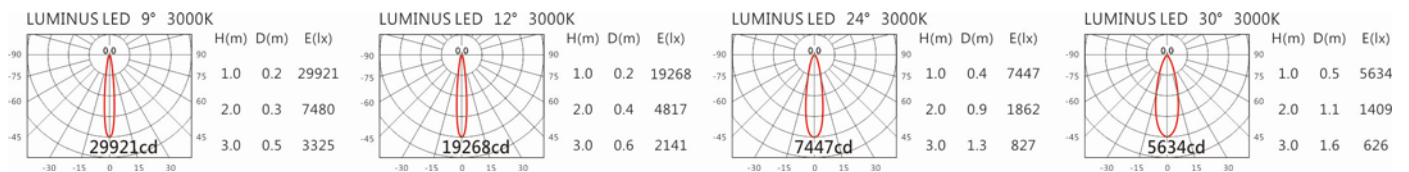

瓦數: 30W (1000mA)

角度: 9°、12°、24°、30°

顏色: 砂白、砂黑、銀灰

Light Distribution 配光曲線圖

1929 lm@2700K

2010 lm@3000K

2070 lm@4000K