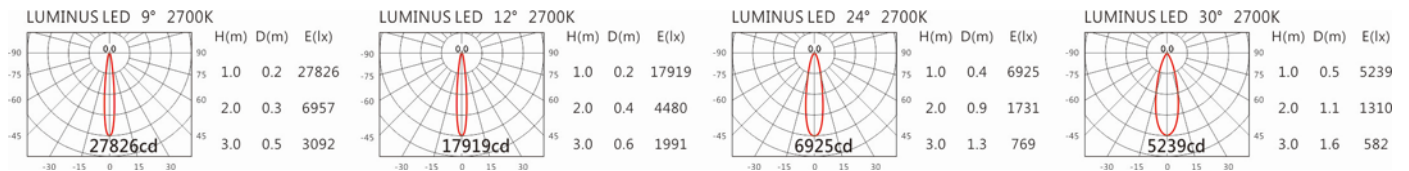

瓦數: 30W (1000mA)

角度: 9°、12°、24°、30°

顏色: 砂白、砂黑、銀灰

Light Distribution 配光曲線圖

1929 lm@2700K

2010 lm@3000K

2070 lm@4000K